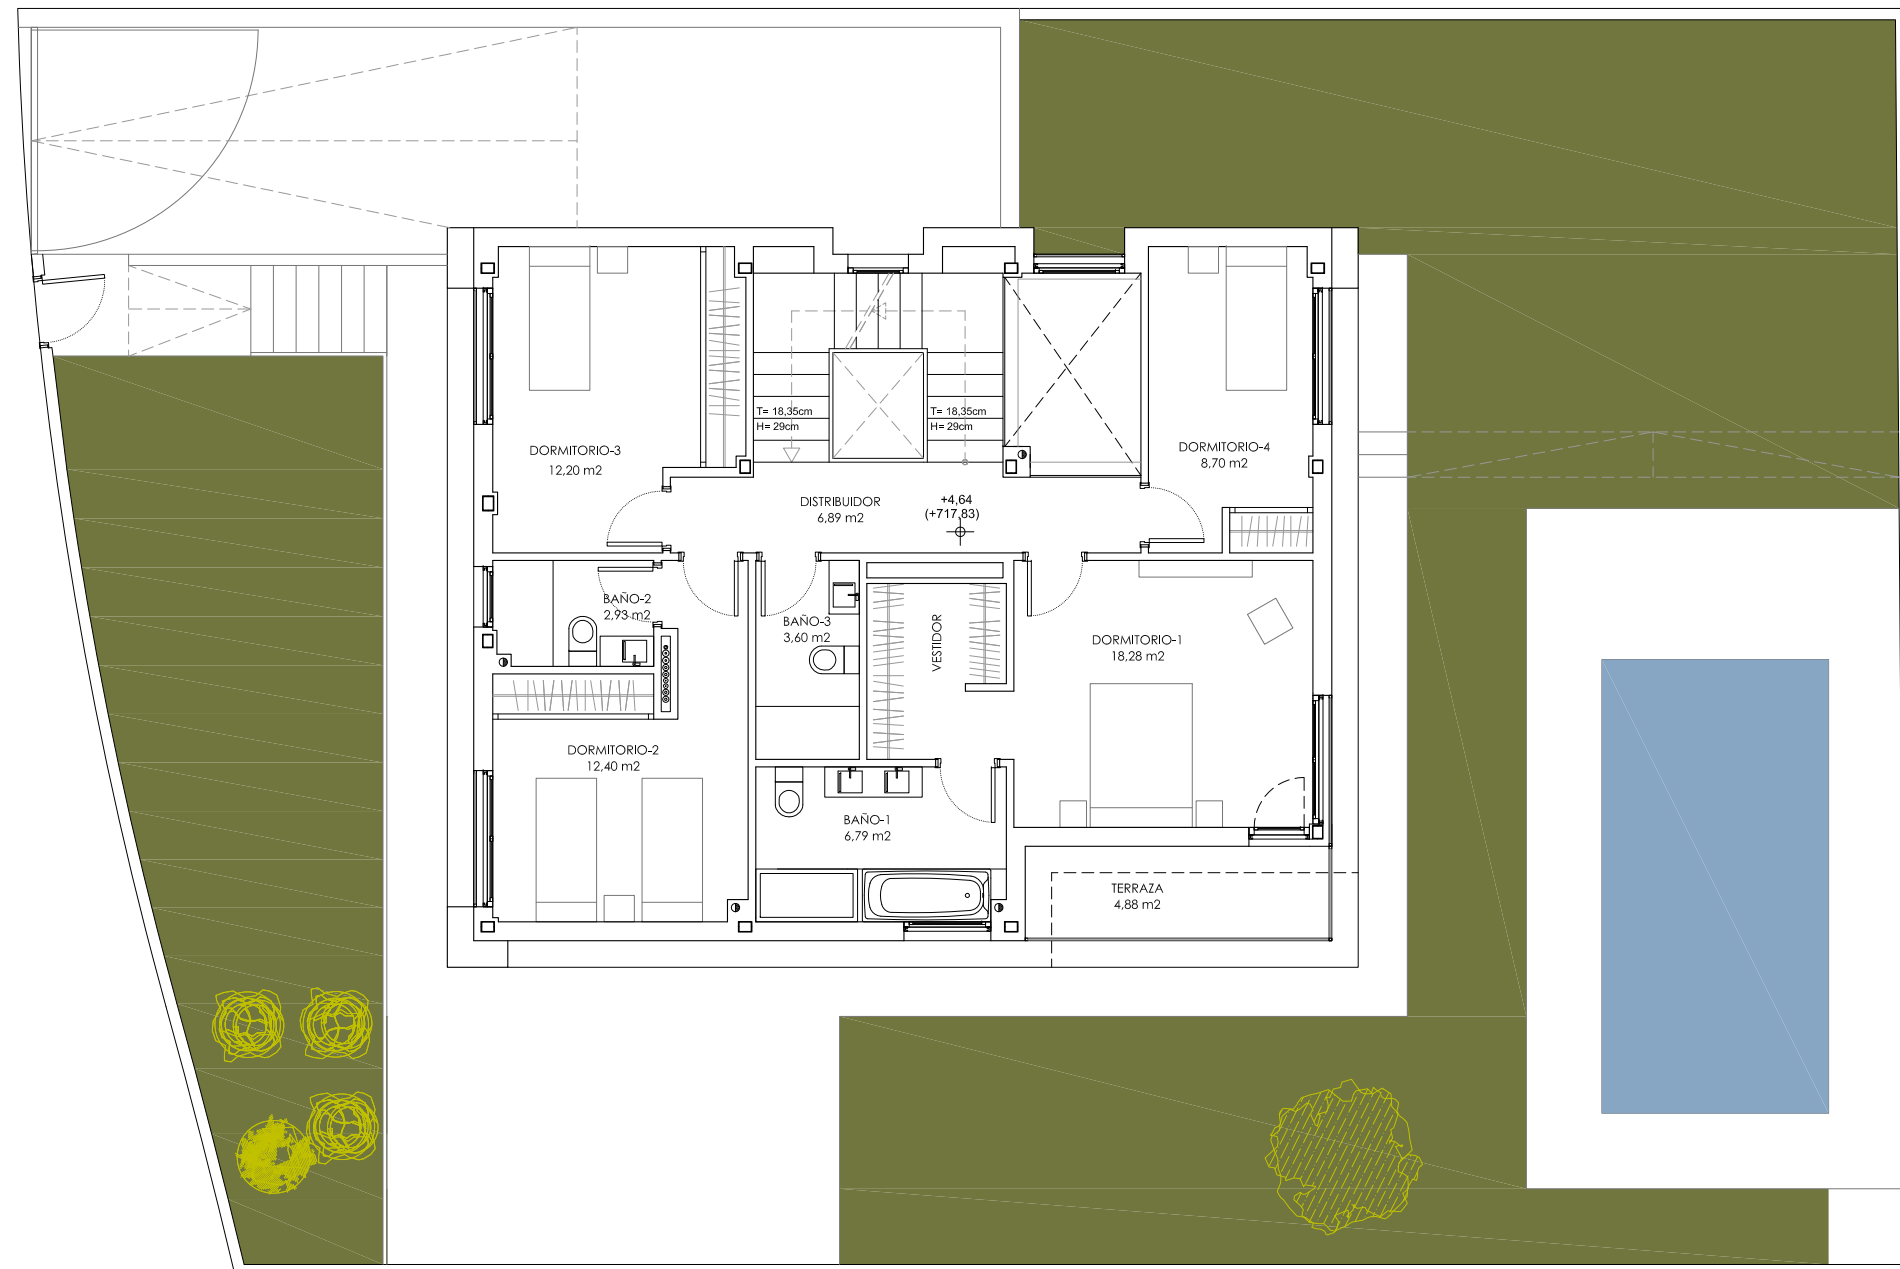

RESIDENCIAL ALTOS DE LA HERRADURA

PLANTA SOTANO	103,07 m ²
PLANTA BAJA	93,13 m ²
PORCHES	20,50 m ²
PLANTA PRIMERA	93,36 m ²
PLANTA SOLARIUM	12,50 m ²
SOLARIUM	88,15 m ²
TOTAL CONSTRUIDA	410,71 m ²

PROMUEVE Y CONSTRUYE

VIVIENDA AISLADA - PARCELA N°22. PLANTA BAJA

RESIDENCIAL ALTOS DE LA HERRADURA

PLANTA SOTANO	103,07 m ²
PLANTA BAJA	93,13 m ²
PORCHES	20,50 m ²
PLANTA PRIMERA	93,36 m ²
PLANTA SOLARIUM	12,50 m ²
SOLARIUM	88,15 m ²
TOTAL CONSTRUIDA	410,71 m ²