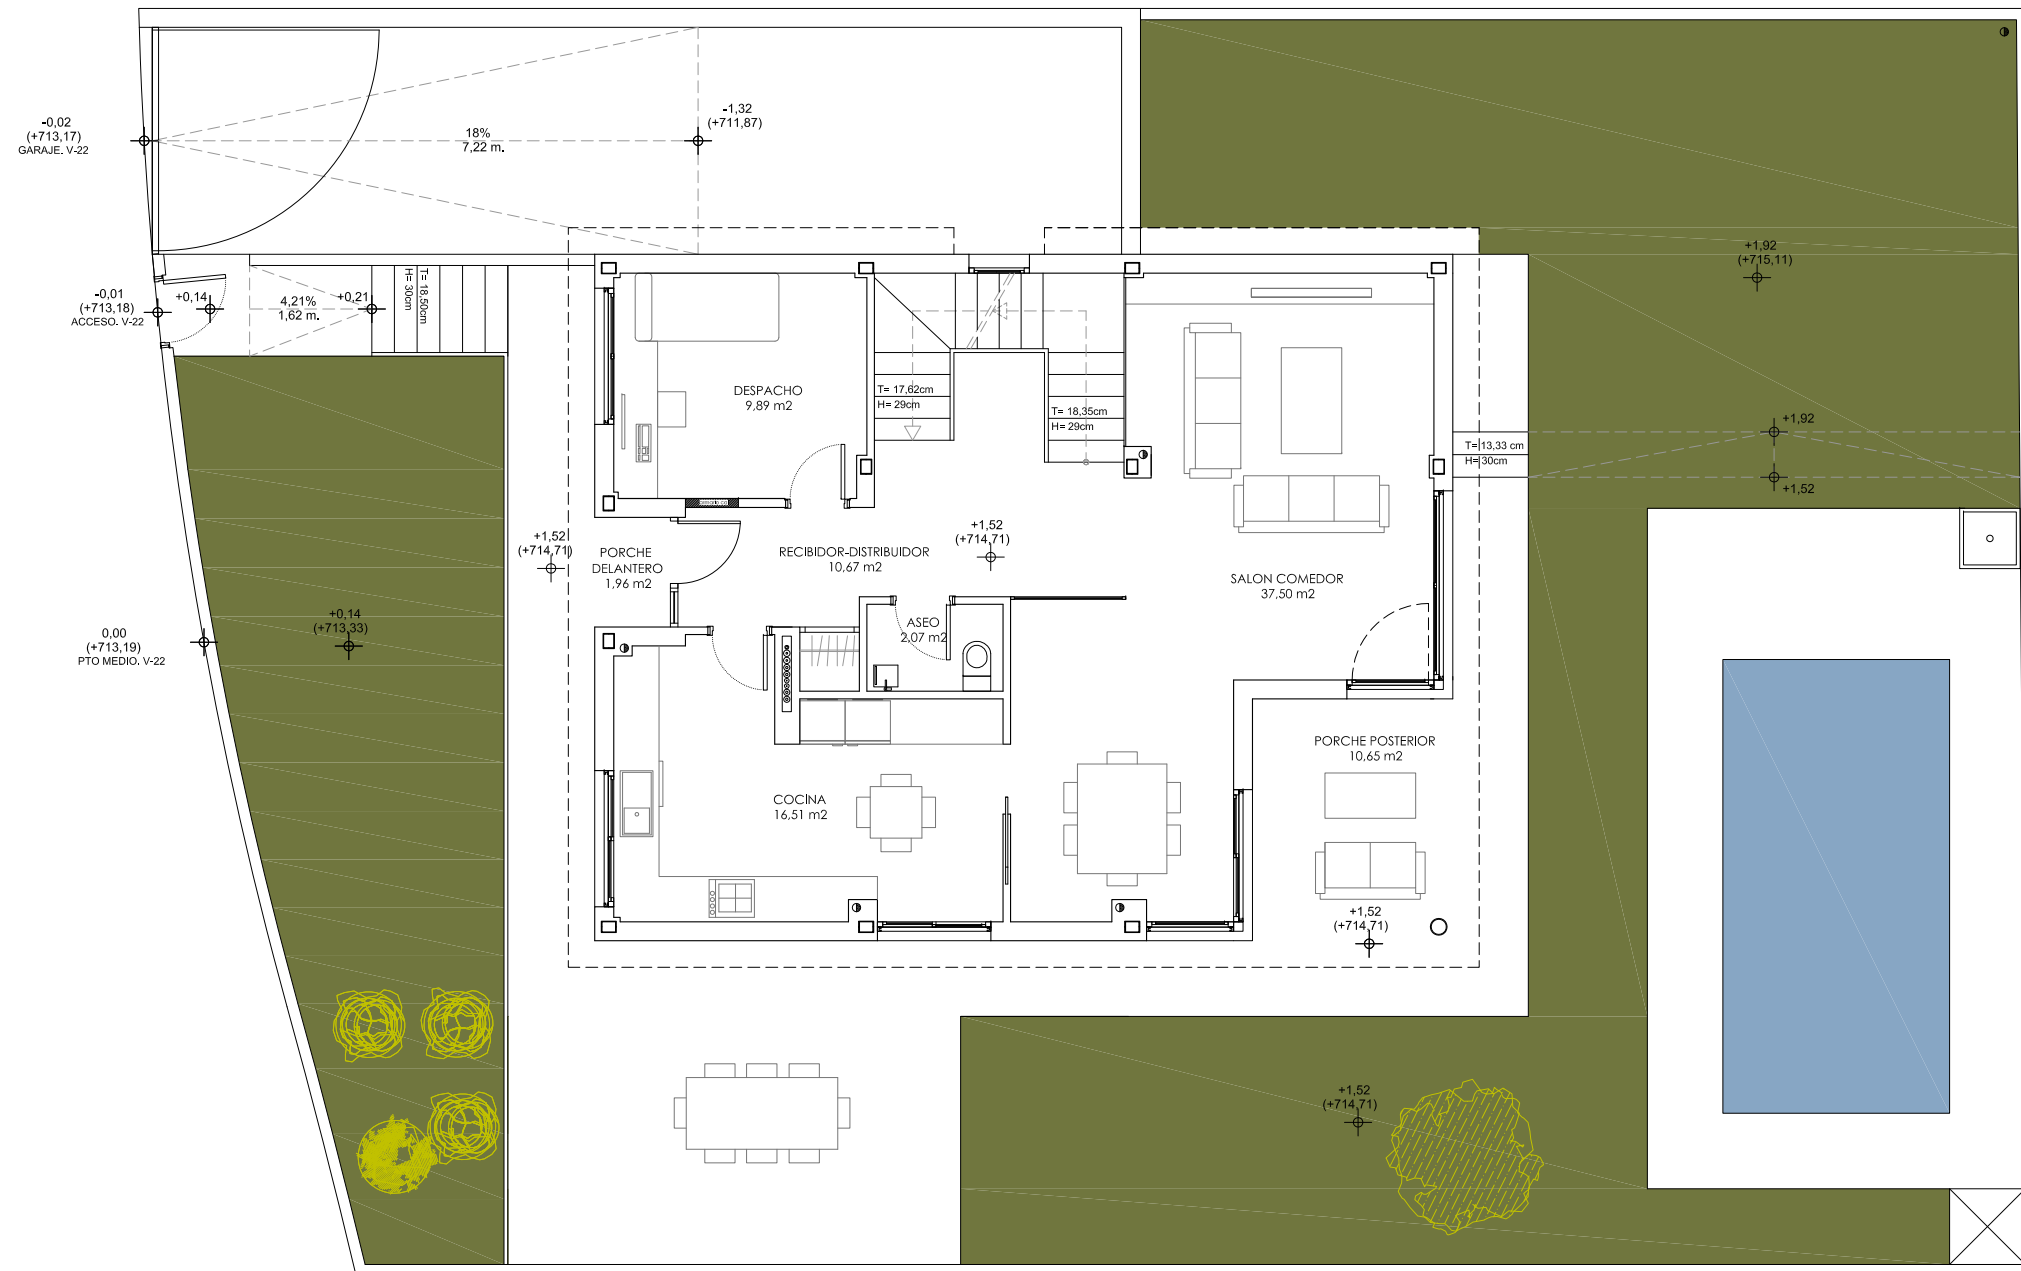

RESIDENCIAL ALTOS DE LA HERRADURA

PLANTA SOTANO	103,07 m ²
PLANTA BAJA	93,13 m ²
PORCHES	20,50 m ²
PLANTA PRIMERA	93,36 m ²
PLANTA SOLARIUM	12,50 m ²
SOLARIUM	88,15 m ²
TOTAL CONSTRUIDA	410,71 m ²

PROMUEVE Y CONSTRUYE

VIVIENDA AISLADA - PARCELA N°22. PLANTA BAJA

RESIDENCIAL ALTOS DE LA HERRADURA

PLANTA SOTANO	103,07 m ²
PLANTA BAJA	93,13 m ²
PORCHES	20,50 m ²
PLANTA PRIMERA	93,36 m ²
PLANTA SOLARIUM	12,50 m ²
SOLARIUM	88,15 m ²
TOTAL CONSTRUIDA	410,71 m ²