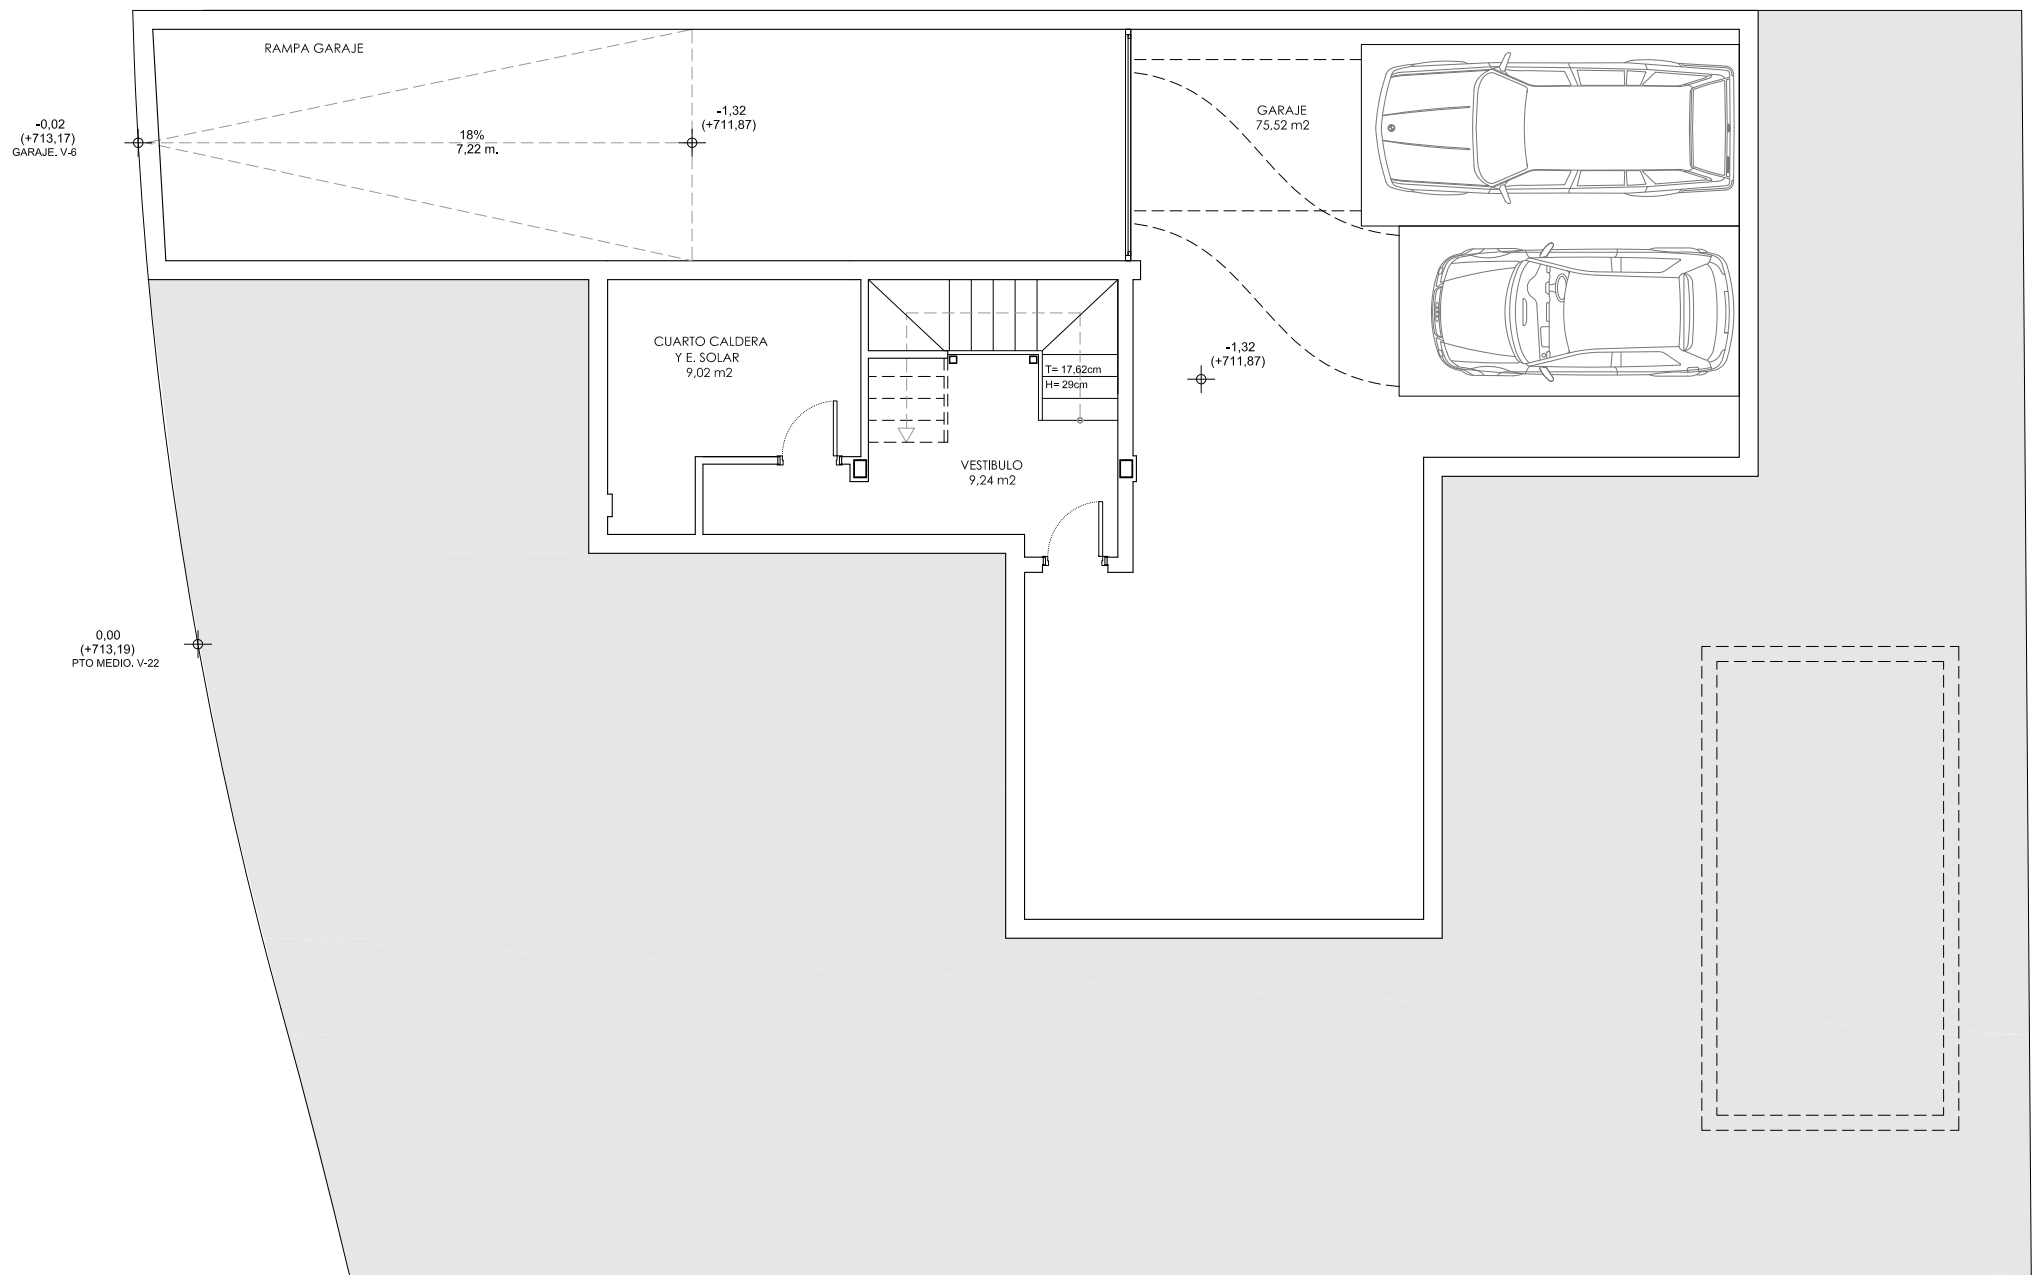

RESIDENCIAL ALTOS DE LA HERRADURA

PLANTA SOTANO	103,07 m ²
PLANTA BAJA	93,13 m ²
PORCHES	20,50 m ²
PLANTA PRIMERA	93,36 m ²
PLANTA SOLARIUM	12,50 m ²
SOLARIUM	88,15 m ²
TOTAL CONSTRUIDA	410,71 m ²

PROMUEVE Y CONSTRUYE