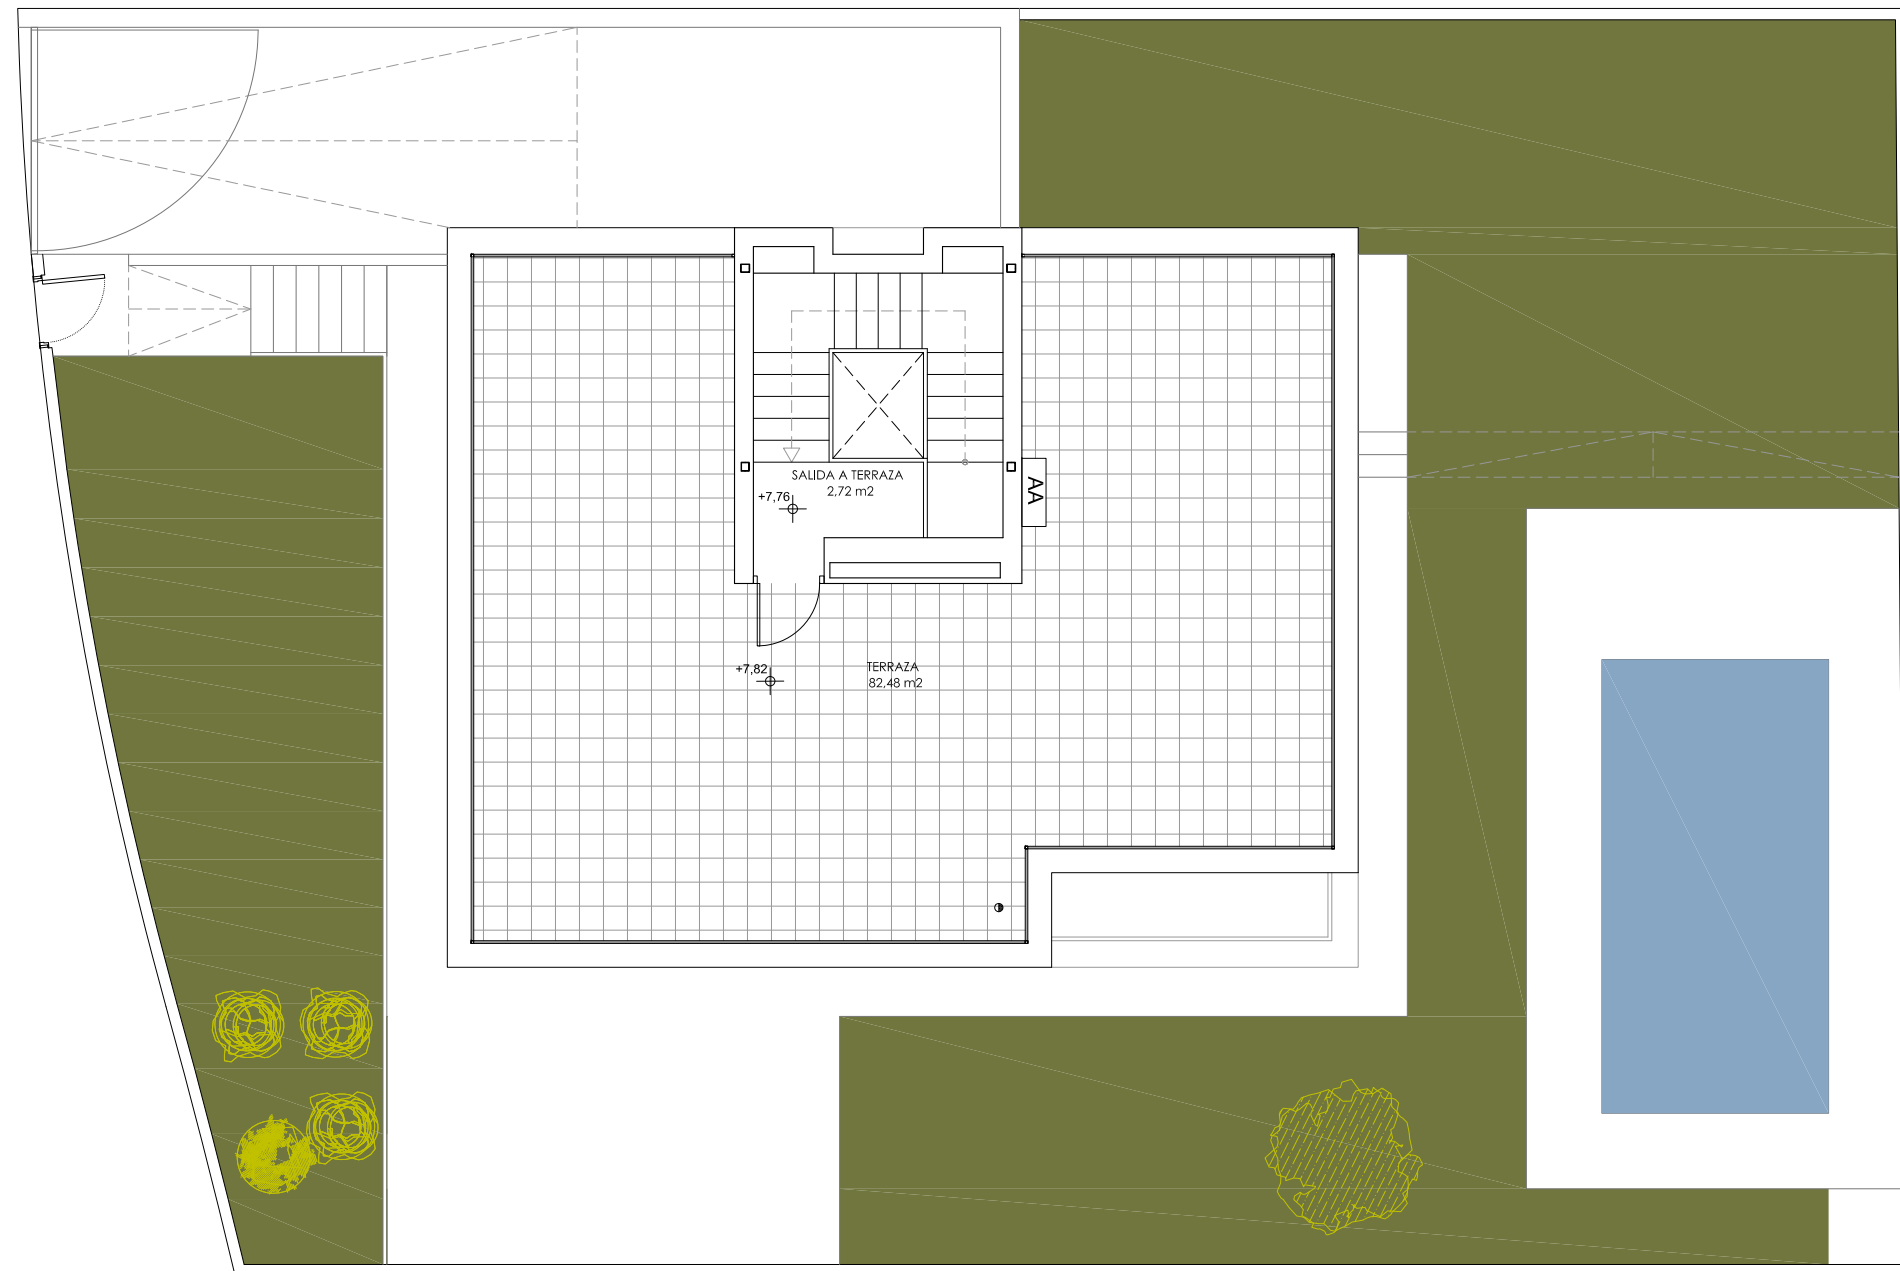

VIVIENDA AISLADA - PARCELA N°22. PLANTA BAJA

RESIDENCIAL ALTOS DE LA HERRADURA

PLANTA SOTANO	103,07 m ²
PLANTA BAJA	93,13 m ²
PORCHES	20,50 m ²
PLANTA PRIMERA	93,36 m ²
PLANTA SOLARIUM	12,50 m ²
SOLARIUM	88,15 m ²
TOTAL CONSTRUIDA	410,71 m ²

VIVIENDA AISLADA - PARCELA N°22. PLANTA PRIMERA

RESIDENCIAL ALTOS DE LA HERRADURA

PLANTA SOTANO	103,07 m ²
PLANTA BAJA	93,13 m ²
PORCHES	20,50 m ²
PLANTA PRIMERA	93,36 m ²
PLANTA SOLARIUM	12,50 m ²
SOLARIUM	88,15 m ²
TOTAL CONSTRUIDA	410,71 m ²